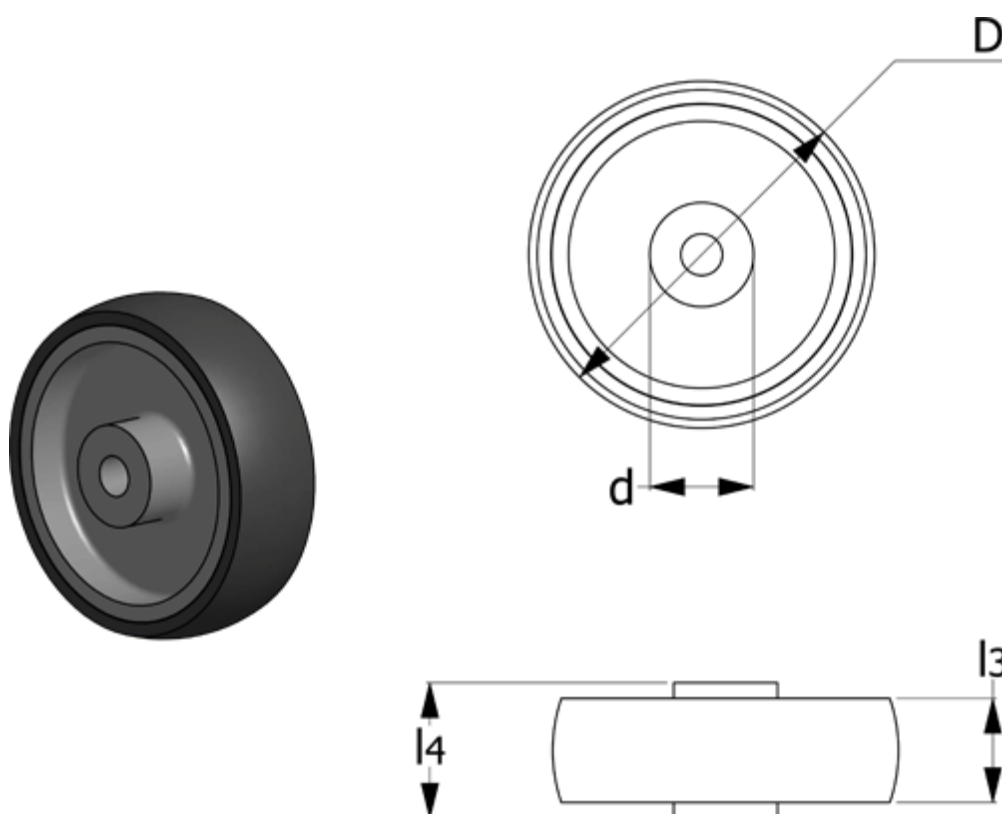

Varenummer: 2314452501
Beskrivelse: E+G Thermoplastik hjul 452501
RE.G1-080-RBL Løst

Mål

d	= 12
D	= 80
Dynamisk belastning (N)	= 700
g	= 90
Kode	= 452501
l3	= 30
l4	= 39
Max. statisk belastning (N)	= 1000

Rullemodstand (N)	= 700
Type	= RE.G1-080-RBL